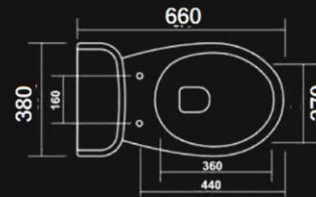

Colour - W I

Barocco
“P”

Height : 760 mm
Length : 390 mm
Width : 670 mm

Approx Weight : 31 KG

Cistern - AB BC CD

Colour - W I

Dyna italian “P”

Two piece

Height : 785 mm
Length : 350 mm
Width : 630 mm

Approx Weight : 32 KG

Cistern - AB BC CD

Colour - W I

Italian “P”

Height : 795 mm
Length : 380 mm
Width : 680 mm

Approx Weight : 31 KG

Cistern - AB BC CD

Colour - W I BI P G

Two piece

Irani
“S”

Height : 785 mm
Length : 400 mm
Width : 665 mm

Approx Weight : 31 KG

Cistern - AB BC CD

Colour - W I BL P G

Mirage
“S”

Height : 660 mm
Length : 380 mm
Width : 760 mm

Approx Weight : 31 KG

Cistern - AB BC CD

Colour - W I

Two piece

**Spanish
“P”**

Height : 780 mm
Length : 400 mm
Width : 670 mm

Approx Weight : 31 KG