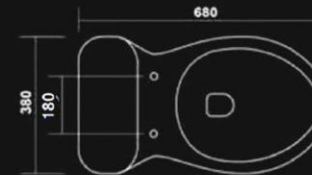

Alex
Two
Piece
“S” “P”

Two piece

Height : 755 mm
Length : 295 mm
Width : 615 mm

Approx Weight : 35 KG

Cistern - AB BC CD

Colour - W I

Aqua
Two
Piece
“S” “P”

Height : 770 mm
Length : 400 mm
Width : 650 mm

Colour - W I

Barocco
“P”

Height : 760 mm
Length : 390 mm
Width : 670 mm

Approx Weight : 31 KG

Cistern - AB BC CD

Colour - W I

Dyna italian “P”

Two piece

Height : 785 mm
Length : 350 mm
Width : 630 mm

Approx Weight : 32 KG

Cistern - AB BC CD

Colour - W I

Italian “P”

Height : 795 mm
Length : 380 mm
Width : 680 mm

Approx Weight : 31 KG

Cistern - AB BC CD

Colour - W I BI P G

Two piece

Irani
“S”

Height : 785 mm
Length : 400 mm
Width : 665 mm

Approx Weight : 31 KG

Cistern - AB BC CD

Colour - W I BL P G

Mirage
“S”