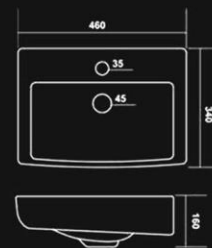

Height : 660 mm
Length : 380 mm
Width : 760 mm

Approx Weight : 31 KG

Cistern - AB BC CD

Colour - W I

Two piece

**Spanish
“P”**

Height : 780 mm
Length : 400 mm
Width : 670 mm

Approx Weight : 31 KG

14 x 11 (side) Approx Weight : 7 KG

Height : 180 mm
 Length : 310 mm
 Width : 370 mm

Wash Basin

14 x 11 (Center) Approx Weight : 7 KG

Height : 180 mm
 Length : 310 mm
 Width : 370 mm

18 x 13 (Round) Approx Weight : 7.5 KG

Height : 160 mm
 Length : 340 mm
 Width : 440 mm

Bantium 18 x 12 Approx Weight : 8 KG

Height : 160 mm
 Length : 330 mm
 Width : 460 mm

Corner(16x16) Approx Weight : 8 KG

Height : 180 mm
 Length : 400 mm
 Width : 400 mm

Wash Basin

Candy Approx Weight : 8 KG

Height : 160 mm
 Length : 340 mm
 Width : 460 mm

Creta 18 x 12 Square Approx Weight : 8 KG

Height : 160 mm
 Length : 310 mm
 Width : 450 mm

Prime 18 x 14

Approx Weight : 8 KG