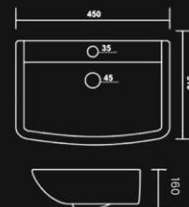

Height : 160 mm
 Length : 340 mm
 Width : 440 mm

Bantium 18 x 12 Approx Weight : 8 KG

Height : 160 mm
 Length : 330 mm
 Width : 460 mm

Corner(16x16) Approx Weight : 8 KG

Height : 180 mm
 Length : 400 mm
 Width : 400 mm

Wash Basin

Candy Approx Weight : 8 KG

Height : 160 mm
 Length : 340 mm
 Width : 460 mm

Creta 18 x 12 Square Approx Weight : 8 KG

Height : 160 mm
 Length : 310 mm
 Width : 450 mm

Prime 18 x 14

Approx Weight : 8 KG

Height : 160 mm
Length : 360 mm
Width : 460 mm

Sacmi

Approx Weight : 8 KG

Height : 150 mm
Length : 375 mm
Width : 415 mm

Wash Basin

Rani

Approx Weight : 8 KG

Height : 160 mm
Length : 320 mm
Width : 450 mm

Wash Basin Pedestal

Big Sterling

Height : 960 mm
Length : 530 mm
Width : 640 mm

Approx Weight : 33 KG

Mini Sterling

Height : 820 mm
Length : 450 mm
Width : 570 mm

Approx Weight : 23 KG

Star Gold Set