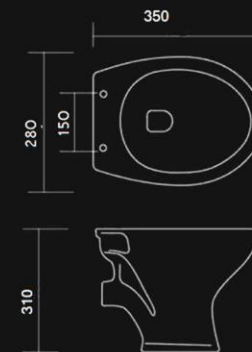

Size : 355 x 490 x 360mm
15 KG

Wall Hung.

Marvel

Size : 370 x 560 x 400mm
16 KG

Anglo "P" trap
 Size : 520 x 430 x 400 mm
 Weight : 17 KG

Anglo "S" trap
 Size : 520 x 430 x 400 mm
 Weight : 17 KG

water closet.

Baby "P" trap
 Size : 350 x 280 x 310 mm
 Weight : 8 KG

Dyna E.W.C "S" trap
 Size : 470 x 360 x 410 mm
 Weight : 13.5 KG

EWC "P" trap
Size : 460 x 355 x 390 mm
Weight : 13.5 KG

water closet.

EWC "S" trap
Size : 460 x 355 x 390 mm
Weight : 13.5 KG

Alex
Two
Piece
“S” “P”

Two piece

Height : 755 mm
Length : 295 mm
Width : 615 mm

Approx Weight : 35 KG

Cistern - AB BC CD

Colour - W I

Aqua
Two
Piece
“S” “P”

Height : 770 mm
Length : 400 mm
Width : 650 mm

Colour - W I

Barocco
“P”

Height : 760 mm
Length : 390 mm
Width : 670 mm

Approx Weight : 31 KG

Cistern - AB BC CD

Colour - W I

Dyna italian “P”

Two piece