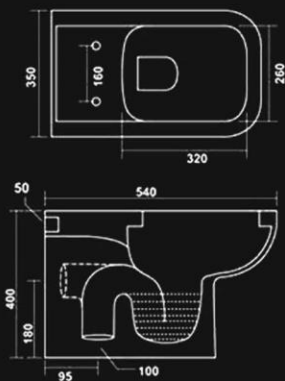

Sapal One Pice (S/P)

Size : 650 x 350 x 670mm
 S-trap : 185mm
 P-trap
 41 KG

Moon One Pice (S/P)

Size : 670 x 345 x 725mm
 S-trap : 225mm
 P-trap : 225mm
 41 KG

Mozart Floor
Mounted E.W.C. S/P trap
18 KG

Jennet

Size : 355 x 490 x 360mm
15 KG

Wall Hung.

Marvel

Size : 370 x 560 x 400mm
16 KG

Anglo "P" trap
 Size : 520 x 430 x 400 mm
 Weight : 17 KG

Anglo "S" trap
 Size : 520 x 430 x 400 mm
 Weight : 17 KG

water closet.

Baby "P" trap
 Size : 350 x 280 x 310 mm
 Weight : 8 KG

Dyna E.W.C "S" trap
 Size : 470 x 360 x 410 mm
 Weight : 13.5 KG

EWC "P" trap
Size : 460 x 355 x 390 mm
Weight : 13.5 KG

water closet.

EWC "S" trap
Size : 460 x 355 x 390 mm
Weight : 13.5 KG

Alex
Two
Piece
“S” “P”

Two piece

Height : 755 mm
Length : 295 mm
Width : 615 mm

Approx Weight : 35 KG

Cistern - AB BC CD

Colour - W I

Aqua
Two
Piece
“S” “P”

Height : 770 mm
Length : 400 mm
Width : 650 mm