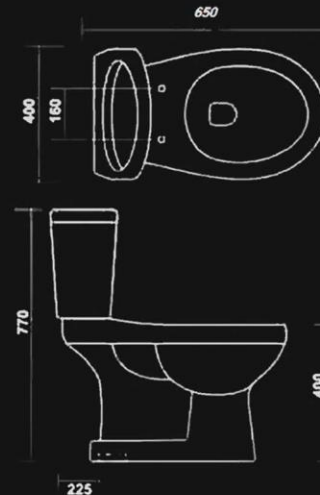

Baby "P" trap
 Size : 350 x 280 x 310 mm
 Weight : 8 KG

Dyna E.W.C "S" trap
 Size : 470 x 360 x 410 mm
 Weight : 13.5 KG

EWC "P" trap
Size : 460 x 355 x 390 mm
Weight : 13.5 KG

water closet.

EWC "S" trap
Size : 460 x 355 x 390 mm
Weight : 13.5 KG

Alex
Two
Piece
“S” “P”

Two piece

Height : 755 mm
Length : 295 mm
Width : 615 mm

Approx Weight : 35 KG

Cistern - AB BC CD

Colour - W I

Aqua
Two
Piece
“S” “P”

Height : 770 mm
Length : 400 mm
Width : 650 mm

Approx Weight : 33 KG

Cistern - AB BC CD

Colour - W I

Astina
“S”

Two piece

Height : 785 mm
Length : 380 mm
Width : 665 mm

Approx Weight : 31 KG

Cistern - AB BC CD

Colour - W I

Barocco
“P”

Height : 760 mm
Length : 390 mm
Width : 670 mm

Approx Weight : 31 KG

Cistern - AB BC CD

Colour - W I

Dyna italian “P”

Two piece