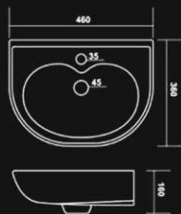

Height : 160 mm
 Length : 340 mm
 Width : 440 mm

Bantium 18 x 12 Approx Weight : 8 KG

Height : 160 mm
 Length : 330 mm
 Width : 460 mm

Corner(16x16) Approx Weight : 8 KG

Height : 180 mm
 Length : 400 mm
 Width : 400 mm

Wash Basin

Candy Approx Weight : 8 KG

Height : 160 mm
 Length : 340 mm
 Width : 460 mm

Creta 18 x 12 Square Approx Weight : 8 KG

Height : 160 mm
 Length : 310 mm
 Width : 450 mm

Prime 18 x 14

Approx Weight : 8 KG

Height : 160 mm
Length : 360 mm
Width : 460 mm

Sacmi

Approx Weight : 8 KG

Height : 150 mm
Length : 375 mm
Width : 415 mm

Wash Basin

Rani

Approx Weight : 8 KG

Height : 160 mm
Length : 320 mm
Width : 450 mm

Wash Basin Pedestal

Big Sterling

Height : 960 mm
Length : 530 mm
Width : 640 mm

Approx Weight : 33 KG

Mini Sterling

Height : 820 mm
Length : 450 mm
Width : 570 mm

Approx Weight : 23 KG

Star Gold Set