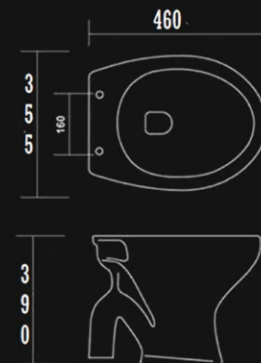

Size : 355 x 490 x 360mm
15 KG

Wall Hung.

Marvel

Size : 370 x 560 x 400mm
16 KG

Anglo "P" trap
 Size : 520 x 430 x 400 mm
 Weight : 17 KG

Anglo "S" trap
 Size : 520 x 430 x 400 mm
 Weight : 17 KG

water closet.

Baby "P" trap
 Size : 350 x 280 x 310 mm
 Weight : 8 KG

Dyna E.W.C "S" trap
 Size : 470 x 360 x 410 mm
 Weight : 13.5 KG

EWC "P" trap
Size : 460 x 355 x 390 mm
Weight : 13.5 KG

water closet.

EWC "S" trap
Size : 460 x 355 x 390 mm
Weight : 13.5 KG

Alex
Two
Piece
“S” “P”

Two piece

Height : 755 mm
Length : 295 mm
Width : 615 mm

Approx Weight : 35 KG

Cistern - AB BC CD

Colour - W I

Aqua
Two
Piece
“S” “P”

Height : 770 mm
Length : 400 mm
Width : 650 mm

Colour - W I

Barocco
“P”

Height : 760 mm
Length : 390 mm
Width : 670 mm

Approx Weight : 31 KG

Cistern - AB BC CD

Colour - W I

Dyna italian “P”

Two piece