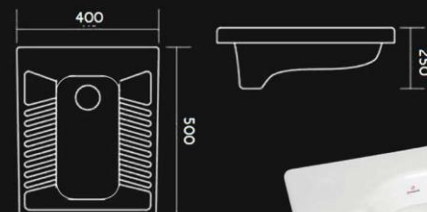

Height : 175 mm
Length : 500 mm
Width : 400 mm

Approx Weight : 10.50 KG

Eastern Pan

Height : 130 mm
Length : 425 mm
Width : 520 mm

Approx Weight : 11 KG

Aqua Pan

Height : 250 mm
Length : 500 mm
Width : 400 mm

Approx Weight : 13 KG

MD Pan

Height : 230 mm
Length : 410 mm
Width : 535 mm

Approx Weight : 10 KG

Deluxe Pan

Height : 250 mm
Length : 500 mm
Width : 400 mm

Approx Weight : 13 KG

China Pan

Height : 220 mm
Length : 490 mm
Width : 410 mm

Approx Weight : 8.5 KG

Cistern 10 Ltrs.

Large Urinal

Flat Back Urinal

Squatting Urinal

P trap

S trap

Urinal

Accessories.

Shelf-03
Size : 520 x 130 x 60mm

Hook-04

Paper Holder-05

Pipe Holder-06

Soap Dish-07

Soap Dish-08