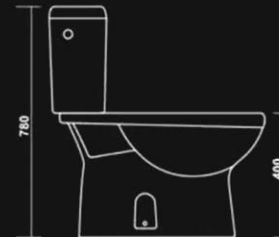

Height : 660 mm
Length : 380 mm
Width : 760 mm

Approx Weight : 31 KG

Cistern - AB BC CD

Colour - W I

Two piece

**Spanish
“P”**

Height : 780 mm
Length : 400 mm
Width : 670 mm

Approx Weight : 31 KG

Cistern - AB BC CD

Colour - W I

**Spanish
“S”**

Height : 780 mm
Length : 400 mm
Width : 670 mm

Approx Weight : 31 KG

Cistern - AB BC CD

Colour - W I

Two piece

Matrix "S"

Height : 765 mm
Length : 370 mm
Width : 635 mm

Approx Weight : 33 KG

Cistern - AB BC CD

Colour - W

Perry "S"

Height : 700 mm
Length : 395 mm
Width : 620 mm

Approx Weight : 37 KG