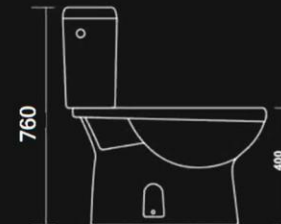

Colour - W I

Barocco
“P”

Height : 760 mm
Length : 390 mm
Width : 670 mm

Approx Weight : 31 KG

Cistern - AB BC CD

Colour - W I

Dyna italian “P”

Two piece

Height : 785 mm
Length : 350 mm
Width : 630 mm

Approx Weight : 32 KG

Cistern - AB BC CD

Colour - W I

Italian “P”

Height : 795 mm
Length : 380 mm
Width : 680 mm

Approx Weight : 31 KG

Cistern - AB BC CD

Colour - W I BI P G

Two piece

Irani
“S”

Height : 785 mm
Length : 400 mm
Width : 665 mm

Approx Weight : 31 KG

Cistern - AB BC CD

Colour - W I BL P G

Mirage
“S”

Height : 660 mm
Length : 380 mm
Width : 760 mm

Approx Weight : 31 KG

Cistern - AB BC CD

Colour - W I

Two piece

**Spanish
“P”**

Height : 780 mm
Length : 400 mm
Width : 670 mm

Approx Weight : 31 KG