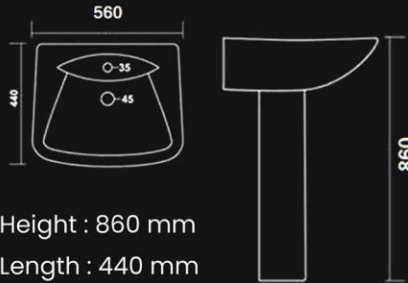

Wash Basin Pedestal

Big Sterling

Height : 960 mm
Length : 530 mm
Width : 640 mm

Approx Weight : 33 KG

Mini Sterling

Height : 820 mm
Length : 450 mm
Width : 570 mm

Approx Weight : 23 KG

Star Gold Set

Height : 880 mm
Length : 440 mm
Width : 590 mm

Approx Weight : 23 KG

Supreme Set

Height : 840 mm
Length : 430 mm
Width : 585 mm

Approx Weight : 23 KG

Wash Basin Pedestal

Dyna Set

Height : 860 mm
 Length : 440 mm
 Width : 560 mm

Approx Weight : 23 KG

Sophia Set

Height : 860 mm
 Length : 440 mm
 Width : 550 mm

Approx Weight : 23 KG

Deltar Set (polo)

Height : 820 mm
 Length : 470 mm
 Width : 560 mm

Approx Weight : 23 KG

Repose Set (22x16)

Height : 175 mm
Length : 500 mm
Width : 400 mm

Approx Weight : 10.50 KG

Eastern Pan

Height : 130 mm
Length : 425 mm
Width : 520 mm

Approx Weight : 11 KG

Aqua Pan

Height : 250 mm
Length : 500 mm
Width : 400 mm