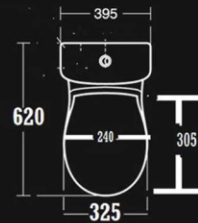

Height : 785 mm
Length : 350 mm
Width : 630 mm

Approx Weight : 32 KG

Cistern - AB BC CD

Colour - W I

Italian “P”

Height : 795 mm
Length : 380 mm
Width : 680 mm

Approx Weight : 31 KG

Cistern - AB BC CD

Height : 660 mm
Length : 380 mm
Width : 760 mm

Approx Weight : 31 KG

Cistern - AB BC CD

Colour - W I

Two piece

**Spanish
“P”**

Height : 780 mm
Length : 400 mm
Width : 670 mm

Approx Weight : 31 KG

Cistern - AB BC CD

Colour - W I

**Spanish
“S”**

Height : 780 mm
Length : 400 mm
Width : 670 mm

Approx Weight : 31 KG

Cistern - AB BC CD

Colour - W I

Two piece

Matrix "S"

Height : 765 mm
Length : 370 mm
Width : 635 mm

Approx Weight : 33 KG

Cistern - AB BC CD

Colour - W

Perry "S"

Height : 700 mm
Length : 395 mm
Width : 620 mm

Approx Weight : 37 KG