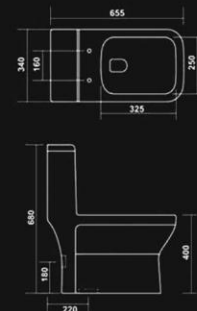

Apple One Pice (S/P)

Size : 655 x 340 x 680mm
S-trap : 220mm
P-trap
40 KG