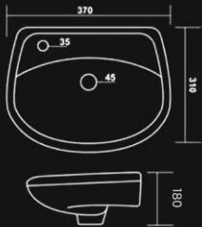

Height : 660 mm
Length : 380 mm
Width : 760 mm

Approx Weight : 31 KG

Cistern - AB BC CD

Colour - W I

Two piece

**Spanish
“P”**

Height : 780 mm
Length : 400 mm
Width : 670 mm

Approx Weight : 31 KG

Model - Mercury
 Dual Flush Toilet Plastic Cistern (SP)
 with side handle button
 Color : White
 Flushing : Dual Flush, 3L/6L, Max : 8L

12 x 9 Approx Weight : 7 KG

Height : 180 mm
 Length : 310 mm
 Width : 230 mm

14 x 11 (side) Approx Weight : 7 KG

Height : 180 mm
 Length : 310 mm
 Width : 370 mm

Wash Basin

14 x 11 (Center) Approx Weight : 7 KG

Height : 180 mm
 Length : 310 mm
 Width : 370 mm

18 x 13 (Round) Approx Weight : 7.5 KG

Height : 160 mm
 Length : 340 mm
 Width : 440 mm

Bantium 18 x 12 Approx Weight : 8 KG

Height : 160 mm
 Length : 330 mm
 Width : 460 mm

Corner(16x16) Approx Weight : 8 KG

Height : 180 mm
 Length : 400 mm
 Width : 400 mm