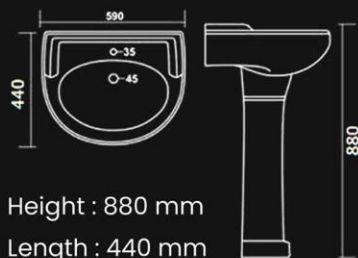

Height : 160 mm
Length : 360 mm
Width : 460 mm

Sacmi

Approx Weight : 8 KG

Height : 150 mm
Length : 375 mm
Width : 415 mm

Wash Basin

Rani

Approx Weight : 8 KG

Height : 160 mm
Length : 320 mm
Width : 450 mm

Wash Basin Pedestal

Big Sterling

Height : 960 mm
Length : 530 mm
Width : 640 mm

Approx Weight : 33 KG

Mini Sterling

Height : 820 mm
Length : 450 mm
Width : 570 mm

Approx Weight : 23 KG

Star Gold Set

Height : 880 mm
Length : 440 mm
Width : 590 mm

Approx Weight : 23 KG

Supreme Set

Height : 840 mm
Length : 430 mm
Width : 585 mm

Approx Weight : 23 KG

Wash Basin Pedestal

Dyna Set

Height : 860 mm
 Length : 440 mm
 Width : 560 mm

Approx Weight : 23 KG

Sophia Set

Height : 860 mm
 Length : 440 mm
 Width : 550 mm

Approx Weight : 23 KG

Deltar Set (polo)

Height : 820 mm
 Length : 470 mm
 Width : 560 mm

Approx Weight : 23 KG

Repose Set (22x16)