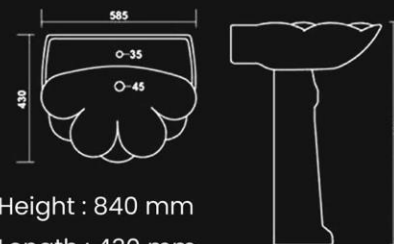

Height : 160 mm
Length : 360 mm
Width : 460 mm

Sacmi

Approx Weight : 8 KG

Height : 150 mm
Length : 375 mm
Width : 415 mm

Wash Basin

Rani

Approx Weight : 8 KG

Height : 160 mm
Length : 320 mm
Width : 450 mm

Wash Basin Pedestal

Big Sterling

Height : 960 mm
Length : 530 mm
Width : 640 mm

Approx Weight : 33 KG

Mini Sterling

Height : 820 mm
Length : 450 mm
Width : 570 mm

Approx Weight : 23 KG

Star Gold Set

Height : 880 mm
Length : 440 mm
Width : 590 mm

Approx Weight : 23 KG

Supreme Set

Height : 840 mm
Length : 430 mm
Width : 585 mm

Approx Weight : 23 KG

Wash Basin Pedestal

Dyna Set

Height : 860 mm
 Length : 440 mm
 Width : 560 mm

Approx Weight : 23 KG

Sophia Set

Height : 860 mm
 Length : 440 mm
 Width : 550 mm

Approx Weight : 23 KG

Deltar Set (polo)

Height : 820 mm
 Length : 470 mm
 Width : 560 mm

Approx Weight : 23 KG

Repose Set (22x16)