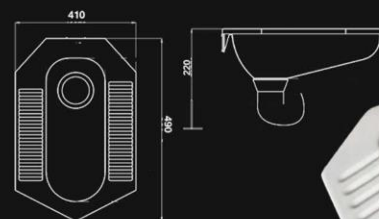

Height : 175 mm
Length : 500 mm
Width : 400 mm

Approx Weight : 10.50 KG

Eastern Pan

Height : 130 mm
Length : 425 mm
Width : 520 mm

Approx Weight : 11 KG

Aqua Pan

Height : 250 mm
Length : 500 mm
Width : 400 mm

Approx Weight : 13 KG

MD Pan

Height : 230 mm
Length : 410 mm
Width : 535 mm

Approx Weight : 10 KG

Deluxe Pan

Height : 250 mm
Length : 500 mm
Width : 400 mm

Approx Weight : 13 KG

China Pan

Height : 220 mm
Length : 490 mm
Width : 410 mm

Approx Weight : 8.5 KG

Cistern 10 Ltrs.

Large Urinal

Flat Back Urinal

Squatting Urinal

P trap

S trap

Urinal

Accessories.

Shelf-03
Size : 520 x 130 x 60mm

Hook-04

Paper Holder-05

Pipe Holder-06

Soap Dish-07

Soap Dish-08