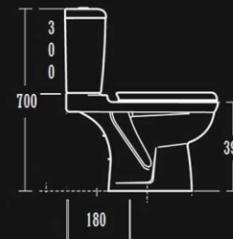

Approx Weight : 37 KG

Cistern - AB ☒ BC ☐ CD ☐

Colour - ☒ W ☐ I