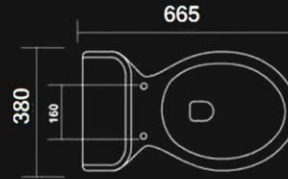

Baby "P" trap
 Size : 350 x 280 x 310 mm
 Weight : 8 KG

Dyna E.W.C "S" trap
 Size : 470 x 360 x 410 mm
 Weight : 13.5 KG

EWC "P" trap
Size : 460 x 355 x 390 mm
Weight : 13.5 KG

water closet.

EWC "S" trap
Size : 460 x 355 x 390 mm
Weight : 13.5 KG

Alex
Two
Piece
“S” “P”

Two piece

Height : 755 mm
Length : 295 mm
Width : 615 mm

Approx Weight : 35 KG

Cistern - AB BC CD

Colour - W I

Aqua
Two
Piece
“S” “P”

Height : 770 mm
Length : 400 mm
Width : 650 mm

Approx Weight : 33 KG

Cistern - AB BC CD

Colour - W I

Astina
“S”

Two piece

Height : 785 mm
Length : 380 mm
Width : 665 mm

Approx Weight : 31 KG

Cistern - AB BC CD

Colour - W I

Barocco
“P”

Height : 760 mm
Length : 390 mm
Width : 670 mm

Approx Weight : 31 KG

Cistern - AB BC CD

Colour - W I

Dyna italian “P”

Two piece