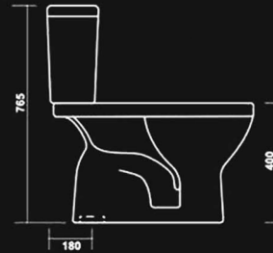

Height : 785 mm
Length : 350 mm
Width : 630 mm

Approx Weight : 32 KG

Cistern - AB BC CD

Colour - W I

Italian “P”

Height : 795 mm
Length : 380 mm
Width : 680 mm

Approx Weight : 31 KG

Cistern - AB BC CD

Height : 660 mm
Length : 380 mm
Width : 760 mm

Approx Weight : 31 KG

Cistern - AB BC CD

Colour - W I

Two piece

**Spanish
“P”**

Height : 780 mm
Length : 400 mm
Width : 670 mm

Approx Weight : 31 KG

Cistern - AB BC CD

Colour - W I

**Spanish
“S”**

Height : 780 mm
Length : 400 mm
Width : 670 mm

Approx Weight : 31 KG

Cistern - AB BC CD

Colour - W I

Two piece

Matrix "S"

Height : 765 mm
Length : 370 mm
Width : 635 mm

Approx Weight : 33 KG

Cistern - AB BC CD

Colour - W

Perry "S"

Height : 700 mm
Length : 395 mm
Width : 620 mm

Approx Weight : 37 KG