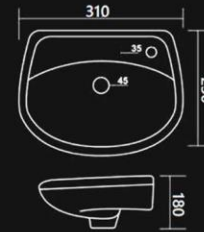

Height : 660 mm
Length : 380 mm
Width : 760 mm

Approx Weight : 31 KG

Cistern - AB BC CD

Colour - W I

Two piece

**Spanish
“P”**

Height : 780 mm
Length : 400 mm
Width : 670 mm

Approx Weight : 31 KG

Model - Mercury
 Dual Flush Toilet Plastic Cistern (SP)
 with side handle button
 Color : White
 Flushing : Dual Flush, 3L/6L, Max : 8L

12 x 9 Approx Weight : 7 KG

Height : 180 mm
 Length : 310 mm
 Width : 230 mm

14 x 11 (side) Approx Weight : 7 KG

Height : 180 mm
 Length : 310 mm
 Width : 370 mm

Wash Basin

14 x 11 (Center) Approx Weight : 7 KG

Height : 180 mm
 Length : 310 mm
 Width : 370 mm

18 x 13 (Round) Approx Weight : 7.5 KG

Height : 160 mm
 Length : 340 mm
 Width : 440 mm

Bantium 18 x 12 Approx Weight : 8 KG

Height : 160 mm
 Length : 330 mm
 Width : 460 mm

Corner(16x16) Approx Weight : 8 KG

Height : 180 mm
 Length : 400 mm
 Width : 400 mm