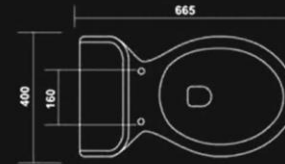

Alex
Two
Piece
“S” “P”

Two piece

Height : 755 mm
Length : 295 mm
Width : 615 mm

Approx Weight : 35 KG

Cistern - AB BC CD

Colour - W I

Aqua
Two
Piece
“S” “P”

Height : 770 mm
Length : 400 mm
Width : 650 mm

Colour - W I

Barocco
“P”

Height : 760 mm
Length : 390 mm
Width : 670 mm

Approx Weight : 31 KG

Cistern - AB BC CD

Colour - W I

Dyna italian “P”

Two piece

Height : 785 mm
Length : 350 mm
Width : 630 mm

Approx Weight : 32 KG

Cistern - AB BC CD

Colour - W I

Italian “P”

Height : 795 mm
Length : 380 mm
Width : 680 mm

Approx Weight : 31 KG

Cistern - AB BC CD

Colour - W I BI P G

Two piece

Irani
“S”

Height : 785 mm
Length : 400 mm
Width : 665 mm

Approx Weight : 31 KG

Cistern - AB BC CD

Colour - W I BL P G

Mirage
“S”