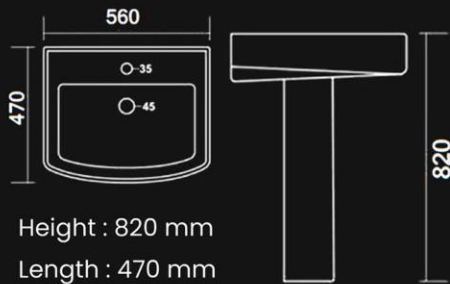

Height : 880 mm
Length : 440 mm
Width : 590 mm

Approx Weight : 23 KG

Supreme Set

Height : 840 mm
Length : 430 mm
Width : 585 mm

Approx Weight : 23 KG

Wash Basin Pedestal

Dyna Set

Height : 860 mm
 Length : 440 mm
 Width : 560 mm

Approx Weight : 23 KG

Sophia Set

Height : 860 mm
 Length : 440 mm
 Width : 550 mm

Approx Weight : 23 KG

Deltar Set (polo)

Height : 820 mm
 Length : 470 mm
 Width : 560 mm

Approx Weight : 23 KG

Repose Set (22x16)

Height : 825 mm
 Length : 400 mm
 Width : 560 mm

Approx Weight : 22 KG

Wash Basin Pedestal

Star Set (20x16)

Height : 825 mm
Length : 400 mm
Width : 510 mm

Approx Weight : 22 KG

Prime Set (18x14)

Height : 820 mm
Length : 335 mm
Width : 460 mm

Height : 175 mm
Length : 500 mm
Width : 400 mm

Approx Weight : 10.50 KG

Eastern Pan

Height : 130 mm
Length : 425 mm
Width : 520 mm

Approx Weight : 11 KG

Aqua Pan

Height : 250 mm
Length : 500 mm
Width : 400 mm