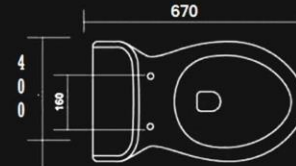

Colour - W I BI P G

Two piece

Irani
“S”

Height : 785 mm
Length : 400 mm
Width : 665 mm

Approx Weight : 31 KG

Cistern - AB BC CD

Colour - W I BL P G

Mirage
“S”

Height : 660 mm
Length : 380 mm
Width : 760 mm

Approx Weight : 31 KG

Cistern - AB BC CD

Colour - W I

Two piece

**Spanish
“P”**

Height : 780 mm
Length : 400 mm
Width : 670 mm

Approx Weight : 31 KG

Cistern - AB BC CD

Colour - W I

**Spanish
“S”**

Height : 780 mm
Length : 400 mm
Width : 670 mm

Approx Weight : 31 KG

Cistern - AB BC CD

Colour - W I

Two piece

Matrix "S"

Height : 765 mm
Length : 370 mm
Width : 635 mm

Approx Weight : 33 KG

Cistern - AB BC CD

Colour - W

Perry "S"

Height : 700 mm
Length : 395 mm
Width : 620 mm

Approx Weight : 37 KG