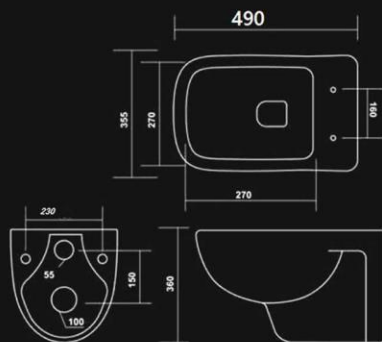

Size : 355 x 490 x 360mm
15 KG

Wall Hung.

Marvel

Size : 370 x 560 x 400mm
16 KG

Anglo "P" trap
 Size : 520 x 430 x 400 mm
 Weight : 17 KG

Anglo "S" trap
 Size : 520 x 430 x 400 mm
 Weight : 17 KG

water closet.

Baby "P" trap
 Size : 350 x 280 x 310 mm
 Weight : 8 KG

Dyna E.W.C "S" trap
 Size : 470 x 360 x 410 mm
 Weight : 13.5 KG

EWC "P" trap
Size : 460 x 355 x 390 mm
Weight : 13.5 KG

water closet.

EWC "S" trap
Size : 460 x 355 x 390 mm
Weight : 13.5 KG

Alex
Two
Piece
“S” “P”

Two piece

Height : 755 mm
Length : 295 mm
Width : 615 mm

Approx Weight : 35 KG

Cistern - AB BC CD

Colour - W I

Aqua
Two
Piece
“S” “P”

Height : 770 mm
Length : 400 mm
Width : 650 mm

Colour - W I

Barocco
“P”

Height : 760 mm
Length : 390 mm
Width : 670 mm

Approx Weight : 31 KG

Cistern - AB BC CD

Colour - W I

Dyna italian “P”

Two piece