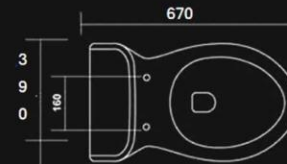

Alex
Two
Piece
“S” “P”

Two piece

Height : 755 mm
Length : 295 mm
Width : 615 mm

Approx Weight : 35 KG

Cistern - AB BC CD

Colour - W I

Aqua
Two
Piece
“S” “P”

Height : 770 mm
Length : 400 mm
Width : 650 mm

Approx Weight : 33 KG

Cistern - AB BC CD

Colour - W I

Astina
“S”

Two piece

Height : 785 mm
Length : 380 mm
Width : 665 mm

Approx Weight : 31 KG

Cistern - AB BC CD

Colour - W I

Barocco
“P”

Height : 760 mm
Length : 390 mm
Width : 670 mm

Approx Weight : 31 KG

Cistern - AB BC CD

Colour - W I

Dyna italian “P”

Two piece

Height : 785 mm
Length : 350 mm
Width : 630 mm

Approx Weight : 32 KG

Cistern - AB BC CD

Colour - W I

Italian “P”

Height : 795 mm
Length : 380 mm
Width : 680 mm

Approx Weight : 31 KG

Cistern - AB BC CD