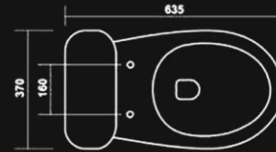

Colour - W I BI P G

Two piece

Irani
“S”

Height : 785 mm
Length : 400 mm
Width : 665 mm

Approx Weight : 31 KG

Cistern - AB BC CD

Colour - W I BL P G

Mirage
“S”

Height : 660 mm
Length : 380 mm
Width : 760 mm

Approx Weight : 31 KG

Cistern - AB BC CD

Colour - W I

Two piece

**Spanish
“P”**

Height : 780 mm
Length : 400 mm
Width : 670 mm

Approx Weight : 31 KG

Cistern - AB BC CD

Colour - W I

**Spanish
“S”**

Height : 780 mm
Length : 400 mm
Width : 670 mm

Approx Weight : 31 KG

Cistern - AB BC CD

Colour - W I

Two piece

Matrix "S"

Height : 765 mm
Length : 370 mm
Width : 635 mm

Approx Weight : 33 KG

Cistern - AB BC CD

Colour - W

Perry "S"

Height : 700 mm
Length : 395 mm
Width : 620 mm

Approx Weight : 37 KG