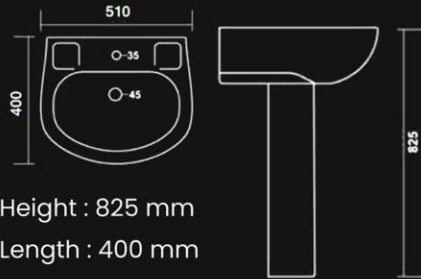

Height : 880 mm
Length : 440 mm
Width : 590 mm

Approx Weight : 23 KG

Supreme Set

Height : 840 mm
Length : 430 mm
Width : 585 mm

Approx Weight : 23 KG

Wash Basin Pedestal

Dyna Set

Height : 860 mm
 Length : 440 mm
 Width : 560 mm

Approx Weight : 23 KG

Sophia Set

Height : 860 mm
 Length : 440 mm
 Width : 550 mm

Approx Weight : 23 KG

Deltar Set (polo)

Height : 820 mm
 Length : 470 mm
 Width : 560 mm

Approx Weight : 23 KG

Repose Set (22x16)

Height : 825 mm
 Length : 400 mm
 Width : 560 mm

Approx Weight : 22 KG

Wash Basin Pedestal

Star Set (20x16)

Height : 825 mm
Length : 400 mm
Width : 510 mm

Approx Weight : 22 KG

Prime Set (18x14)

Height : 820 mm
Length : 335 mm
Width : 460 mm

Height : 175 mm
Length : 500 mm
Width : 400 mm

Approx Weight : 10.50 KG

Eastern Pan

Height : 130 mm
Length : 425 mm
Width : 520 mm

Approx Weight : 11 KG

Aqua Pan

Height : 250 mm
Length : 500 mm
Width : 400 mm