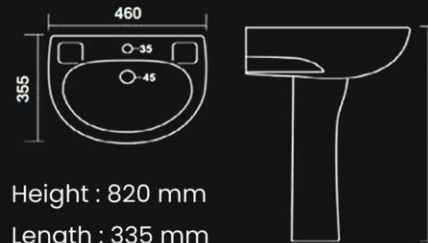

Height : 880 mm
Length : 440 mm
Width : 590 mm

Approx Weight : 23 KG

Supreme Set

Height : 840 mm
Length : 430 mm
Width : 585 mm

Approx Weight : 23 KG

Wash Basin Pedestal

Dyna Set

Height : 860 mm
 Length : 440 mm
 Width : 560 mm

Approx Weight : 23 KG

Sophia Set

Height : 860 mm
 Length : 440 mm
 Width : 550 mm

Approx Weight : 23 KG

Deltar Set (polo)

Height : 820 mm
 Length : 470 mm
 Width : 560 mm

Approx Weight : 23 KG

Repose Set (22x16)

Height : 825 mm
 Length : 400 mm
 Width : 560 mm

Approx Weight : 22 KG

Wash Basin Pedestal

Star Set (20x16)

Height : 825 mm
Length : 400 mm
Width : 510 mm

Approx Weight : 22 KG

Prime Set (18x14)

Height : 820 mm
Length : 335 mm
Width : 460 mm

Height : 175 mm
Length : 500 mm
Width : 400 mm

Approx Weight : 10.50 KG

Eastern Pan

Height : 130 mm
Length : 425 mm
Width : 520 mm

Approx Weight : 11 KG

Aqua Pan

Height : 250 mm
Length : 500 mm
Width : 400 mm