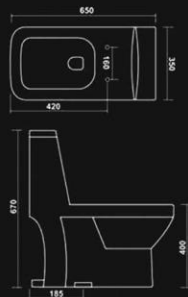

Sapal One Pice (S/P)

Size : 650 x 350 x 670mm
 S-trap : 185mm
 P-trap
 41 KG

Moon One Pice (S/P)

Size : 670 x 345 x 725mm
 S-trap : 225mm
 P-trap : 225mm
 41 KG

Mozart Floor
Mounted E.W.C. S/P trap
18 KG

Jennet

Size : 355 x 490 x 360mm
15 KG

Wall Hung.

Marvel

Size : 370 x 560 x 400mm
16 KG

Anglo "P" trap
 Size : 520 x 430 x 400 mm
 Weight : 17 KG

Anglo "S" trap
 Size : 520 x 430 x 400 mm
 Weight : 17 KG

water closet.

Baby "P" trap
 Size : 350 x 280 x 310 mm
 Weight : 8 KG

Dyna E.W.C "S" trap
 Size : 470 x 360 x 410 mm
 Weight : 13.5 KG

EWC "P" trap
Size : 460 x 355 x 390 mm
Weight : 13.5 KG

water closet.

EWC "S" trap
Size : 460 x 355 x 390 mm
Weight : 13.5 KG

Alex
Two
Piece
“S” “P”

Two piece

Height : 755 mm
Length : 295 mm
Width : 615 mm

Approx Weight : 35 KG

Cistern - AB BC CD

Colour - W I

Aqua
Two
Piece
“S” “P”

Height : 770 mm
Length : 400 mm
Width : 650 mm