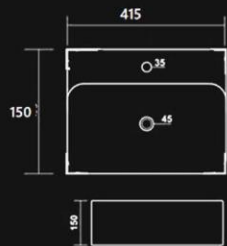

Height : 160 mm
 Length : 340 mm
 Width : 440 mm

Bantium 18 x 12 Approx Weight : 8 KG

Height : 160 mm
 Length : 330 mm
 Width : 460 mm

Corner(16x16) Approx Weight : 8 KG

Height : 180 mm
 Length : 400 mm
 Width : 400 mm

Wash Basin

Candy Approx Weight : 8 KG

Height : 160 mm
 Length : 340 mm
 Width : 460 mm

Creta 18 x 12 Square Approx Weight : 8 KG

Height : 160 mm
 Length : 310 mm
 Width : 450 mm

Prime 18 x 14

Approx Weight : 8 KG

Height : 160 mm
Length : 360 mm
Width : 460 mm

Sacmi

Approx Weight : 8 KG

Height : 150 mm
Length : 375 mm
Width : 415 mm

Wash Basin

Rani

Approx Weight : 8 KG

Height : 160 mm
Length : 320 mm
Width : 450 mm

Wash Basin Pedestal

Big Sterling

Height : 960 mm
Length : 530 mm
Width : 640 mm

Approx Weight : 33 KG

Mini Sterling

Height : 820 mm
Length : 450 mm
Width : 570 mm

Approx Weight : 23 KG

Star Gold Set