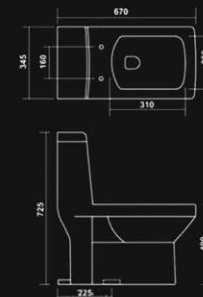

Moon One Pice (S/P)

Size : 670 x 345 x 725mm
S-trap : 225mm
P-trap : 225mm
41 KG