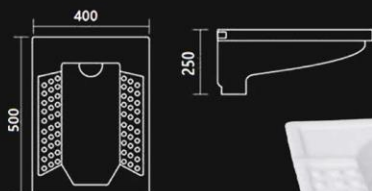

Height : 175 mm
Length : 500 mm
Width : 400 mm

Approx Weight : 10.50 KG

Eastern Pan

Height : 130 mm
Length : 425 mm
Width : 520 mm

Approx Weight : 11 KG

Aqua Pan

Height : 250 mm
Length : 500 mm
Width : 400 mm

Approx Weight : 13 KG

MD Pan

Height : 230 mm
Length : 410 mm
Width : 535 mm

Approx Weight : 10 KG

Deluxe Pan

Height : 250 mm
Length : 500 mm
Width : 400 mm

Approx Weight : 13 KG

China Pan