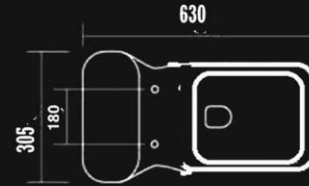

Alex
Two
Piece
“S” “P”

Two piece

Height : 755 mm
Length : 295 mm
Width : 615 mm

Approx Weight : 35 KG

Cistern - AB BC CD

Colour - W I

Aqua
Two
Piece
“S” “P”

Height : 770 mm
Length : 400 mm
Width : 650 mm

Approx Weight : 33 KG

Cistern - AB BC CD

Colour - W I

Astina
“S”

Two piece

Height : 785 mm
Length : 380 mm
Width : 665 mm

Approx Weight : 31 KG

Cistern - AB BC CD

Colour - W I

Barocco
“P”

Height : 760 mm
Length : 390 mm
Width : 670 mm

Approx Weight : 31 KG

Cistern - AB BC CD

Colour - W I

Dyna italian “P”

Two piece

Height : 785 mm
Length : 350 mm
Width : 630 mm

Approx Weight : 32 KG

Cistern - AB BC CD

Colour - W I

Italian “P”

Height : 795 mm
Length : 380 mm
Width : 680 mm

Approx Weight : 31 KG

Cistern - AB BC CD