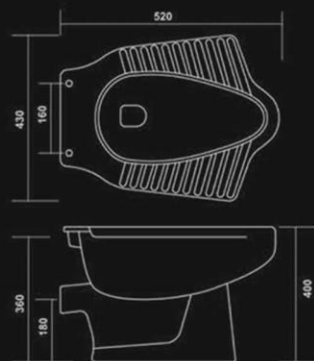

Size : 355 x 490 x 360mm
15 KG

Wall Hung.

Marvel

Size : 370 x 560 x 400mm
16 KG

Anglo "P" trap
 Size : 520 x 430 x 400 mm
 Weight : 17 KG

Anglo "S" trap
 Size : 520 x 430 x 400 mm
 Weight : 17 KG

water closet.

Baby "P" trap
 Size : 350 x 280 x 310 mm
 Weight : 8 KG

Dyna E.W.C "S" trap
 Size : 470 x 360 x 410 mm
 Weight : 13.5 KG

EWC "P" trap
Size : 460 x 355 x 390 mm
Weight : 13.5 KG

water closet.

EWC "S" trap
Size : 460 x 355 x 390 mm
Weight : 13.5 KG

Alex
Two
Piece
“S” “P”

Two piece

Height : 755 mm
Length : 295 mm
Width : 615 mm

Approx Weight : 35 KG

Cistern - AB BC CD

Colour - W I

Aqua
Two
Piece
“S” “P”

Height : 770 mm
Length : 400 mm
Width : 650 mm

Colour - W I

Barocco
“P”

Height : 760 mm
Length : 390 mm
Width : 670 mm

Approx Weight : 31 KG

Cistern - AB BC CD

Colour - W I

Dyna italian “P”

Two piece