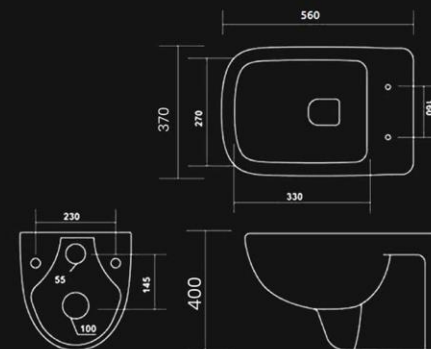

Size : 355 x 490 x 360mm
15 KG

Wall Hung.

Marvel

Size : 370 x 560 x 400mm
16 KG

Anglo "P" trap
 Size : 520 x 430 x 400 mm
 Weight : 17 KG

Anglo "S" trap
 Size : 520 x 430 x 400 mm
 Weight : 17 KG

water closet.

Baby "P" trap
 Size : 350 x 280 x 310 mm
 Weight : 8 KG

Dyna E.W.C "S" trap
 Size : 470 x 360 x 410 mm
 Weight : 13.5 KG

EWC "P" trap
Size : 460 x 355 x 390 mm
Weight : 13.5 KG

water closet.

EWC "S" trap
Size : 460 x 355 x 390 mm
Weight : 13.5 KG

Alex
Two
Piece
“S” “P”

Two piece

Height : 755 mm
Length : 295 mm
Width : 615 mm

Approx Weight : 35 KG

Cistern - AB BC CD

Colour - W I

Aqua
Two
Piece
“S” “P”

Height : 770 mm
Length : 400 mm
Width : 650 mm

Colour - W I

Barocco
“P”

Height : 760 mm
Length : 390 mm
Width : 670 mm

Approx Weight : 31 KG

Cistern - AB BC CD

Colour - W I

Dyna italian “P”

Two piece