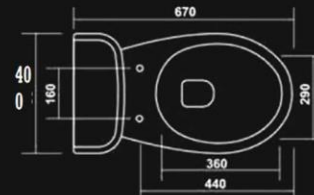

Colour - W I BI P G

Two piece

Irani
“S”

Height : 785 mm
Length : 400 mm
Width : 665 mm

Approx Weight : 31 KG

Cistern - AB BC CD

Colour - W I BL P G

Mirage
“S”

Height : 660 mm
Length : 380 mm
Width : 760 mm

Approx Weight : 31 KG

Cistern - AB BC CD

Colour - W I

Two piece

**Spanish
“P”**

Height : 780 mm
Length : 400 mm
Width : 670 mm

Approx Weight : 31 KG

Cistern - AB BC CD

Colour - W I

**Spanish
“S”**

Height : 780 mm
Length : 400 mm
Width : 670 mm

Approx Weight : 31 KG

Cistern - AB BC CD

Colour - W I

Two piece

Matrix "S"

Height : 765 mm
Length : 370 mm
Width : 635 mm

Approx Weight : 33 KG

Cistern - AB BC CD

Colour - W

Perry "S"

Height : 700 mm
Length : 395 mm
Width : 620 mm

Approx Weight : 37 KG