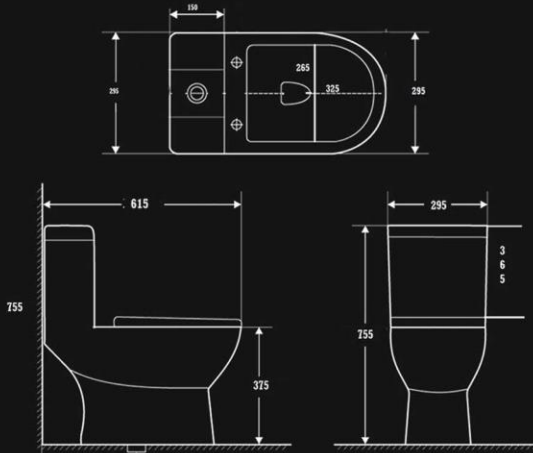

Baby "P" trap
 Size : 350 x 280 x 310 mm
 Weight : 8 KG

Dyna E.W.C "S" trap
 Size : 470 x 360 x 410 mm
 Weight : 13.5 KG

EWC "P" trap
Size : 460 x 355 x 390 mm
Weight : 13.5 KG

water closet.

EWC "S" trap
Size : 460 x 355 x 390 mm
Weight : 13.5 KG

Alex
Two
Piece
“S” “P”

Two piece

Height : 755 mm
Length : 295 mm
Width : 615 mm

Approx Weight : 35 KG

Cistern - AB BC CD

Colour - W I

Aqua
Two
Piece
“S” “P”

Height : 770 mm
Length : 400 mm
Width : 650 mm

Colour - W I

Barocco
“P”

Height : 760 mm
Length : 390 mm
Width : 670 mm

Approx Weight : 31 KG

Cistern - AB BC CD

Colour - W I

Dyna italian “P”

Two piece

Height : 785 mm
Length : 350 mm
Width : 630 mm

Approx Weight : 32 KG

Cistern - AB BC CD

Colour - W I

Italian “P”

Height : 795 mm
Length : 380 mm
Width : 680 mm

Approx Weight : 31 KG

Cistern - AB BC CD