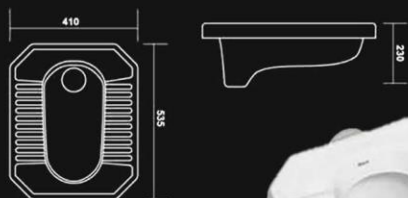

Cistern 10 Ltrs.

MD Pan