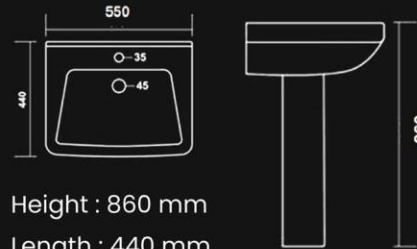

Wash Basin Pedestal

Big Sterling

Height : 960 mm
Length : 530 mm
Width : 640 mm

Approx Weight : 33 KG

Mini Sterling

Height : 820 mm
Length : 450 mm
Width : 570 mm

Approx Weight : 23 KG

Star Gold Set

Height : 880 mm
Length : 440 mm
Width : 590 mm

Approx Weight : 23 KG

Supreme Set

Height : 840 mm
Length : 430 mm
Width : 585 mm

Approx Weight : 23 KG

Wash Basin Pedestal

Dyna Set

Height : 860 mm
 Length : 440 mm
 Width : 560 mm

Approx Weight : 23 KG

Sophia Set

Height : 860 mm
 Length : 440 mm
 Width : 550 mm

Approx Weight : 23 KG

Deltar Set (polo)

Height : 820 mm
 Length : 470 mm
 Width : 560 mm

Approx Weight : 23 KG

Repose Set (22x16)

Height : 175 mm
Length : 500 mm
Width : 400 mm

Approx Weight : 10.50 KG

Eastern Pan

Height : 130 mm
Length : 425 mm
Width : 520 mm

Approx Weight : 11 KG

Aqua Pan

Height : 250 mm
Length : 500 mm
Width : 400 mm