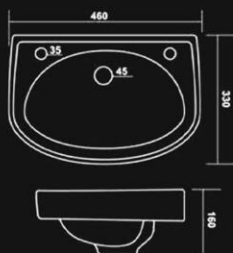

Model - Mercury
 Dual Flush Toilet Plastic Cistern (SP)
 with side handle button
 Color : White
 Flushing : Dual Flush, 3L/6L, Max : 8L

12 x 9 Approx Weight : 7 KG

Height : 180 mm
 Length : 310 mm
 Width : 230 mm

14 x 11 (side) Approx Weight : 7 KG

Height : 180 mm
 Length : 310 mm
 Width : 370 mm

Wash Basin

14 x 11 (Center) Approx Weight : 7 KG

Height : 180 mm
 Length : 310 mm
 Width : 370 mm

18 x 13 (Round) Approx Weight : 7.5 KG

Height : 160 mm
 Length : 340 mm
 Width : 440 mm

Bantium 18 x 12 Approx Weight : 8 KG

Height : 160 mm
 Length : 330 mm
 Width : 460 mm

Corner(16x16) Approx Weight : 8 KG

Height : 180 mm
 Length : 400 mm
 Width : 400 mm

Wash Basin

Candy Approx Weight : 8 KG

Height : 160 mm
 Length : 340 mm
 Width : 460 mm

Creta 18 x 12 Square Approx Weight : 8 KG

Height : 160 mm
 Length : 310 mm
 Width : 450 mm

Prime 18 x 14

Approx Weight : 8 KG