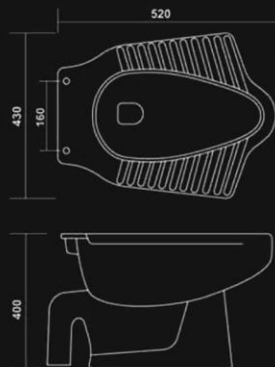

Size : 355 x 490 x 360mm
15 KG

Wall Hung.

Marvel

Size : 370 x 560 x 400mm
16 KG

Anglo "P" trap
 Size : 520 x 430 x 400 mm
 Weight : 17 KG

Anglo "S" trap
 Size : 520 x 430 x 400 mm
 Weight : 17 KG

water closet.

Baby "P" trap
 Size : 350 x 280 x 310 mm
 Weight : 8 KG

Dyna E.W.C "S" trap
 Size : 470 x 360 x 410 mm
 Weight : 13.5 KG

EWC "P" trap
Size : 460 x 355 x 390 mm
Weight : 13.5 KG

water closet.

EWC "S" trap
Size : 460 x 355 x 390 mm
Weight : 13.5 KG

Alex
Two
Piece
“S” “P”

Two piece

Height : 755 mm
Length : 295 mm
Width : 615 mm

Approx Weight : 35 KG

Cistern - AB BC CD

Colour - W I

Aqua
Two
Piece
“S” “P”

Height : 770 mm
Length : 400 mm
Width : 650 mm

Colour - W I

Barocco
“P”

Height : 760 mm
Length : 390 mm
Width : 670 mm

Approx Weight : 31 KG

Cistern - AB BC CD

Colour - W I

Dyna italian “P”

Two piece