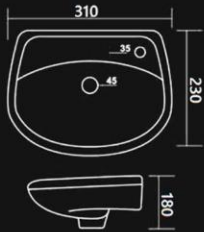

Height : 660 mm
Length : 380 mm
Width : 760 mm

Approx Weight : 31 KG

Cistern - AB BC CD

Colour - W I

Two piece

**Spanish
“P”**

Height : 780 mm
Length : 400 mm
Width : 670 mm

Approx Weight : 31 KG

Flush Tank

Model - Smart
 Dual Flush Toilet Plastic Cistern (SP)
 with center push button
 Color : White
 Flushing : Dual Flush, 3L/6L, Max : 8L

Model - Decent
 Dual Flush Toilet Plastic Cistern (SP)
 with center push button
 Color : White
 Flushing : Dual Flush, 3L/6L, Max : 8L

Model - Mercury
 Dual Flush Toilet Plastic Cistern (SP)
 with side handle button
 Color : White
 Flushing : Dual Flush, 3L/6L, Max : 8L

12 x 9 Approx Weight : 7 KG

Height : 180 mm
 Length : 310 mm
 Width : 230 mm

14 x 11 (side) Approx Weight : 7 KG

Height : 180 mm
 Length : 310 mm
 Width : 370 mm

Wash Basin

14 x 11 (Center) Approx Weight : 7 KG

Height : 180 mm
 Length : 310 mm
 Width : 370 mm

18 x 13 (Round) Approx Weight : 7.5 KG