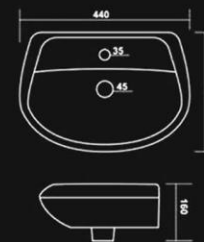

Height : 660 mm
Length : 380 mm
Width : 760 mm

Approx Weight : 31 KG

Cistern - AB BC CD

Colour - W I

Two piece

**Spanish
“P”**

Height : 780 mm
Length : 400 mm
Width : 670 mm

Approx Weight : 31 KG

Model - Mercury
 Dual Flush Toilet Plastic Cistern (SP)
 with side handle button
 Color : White
 Flushing : Dual Flush, 3L/6L, Max : 8L

12 x 9 Approx Weight : 7 KG

Height : 180 mm
 Length : 310 mm
 Width : 230 mm

14 x 11 (side) Approx Weight : 7 KG

Height : 180 mm
 Length : 310 mm
 Width : 370 mm

Wash Basin

14 x 11 (Center) Approx Weight : 7 KG

Height : 180 mm
 Length : 310 mm
 Width : 370 mm

18 x 13 (Round) Approx Weight : 7.5 KG

Height : 160 mm
 Length : 340 mm
 Width : 440 mm

Bantium 18 x 12 Approx Weight : 8 KG

Height : 160 mm
 Length : 330 mm
 Width : 460 mm

Corner(16x16) Approx Weight : 8 KG

Height : 180 mm
 Length : 400 mm
 Width : 400 mm