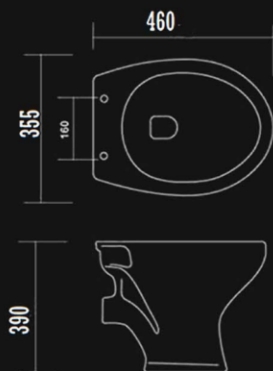

Size : 355 x 490 x 360mm
15 KG

Wall Hung.

Marvel

Size : 370 x 560 x 400mm
16 KG

Anglo "P" trap
 Size : 520 x 430 x 400 mm
 Weight : 17 KG

Anglo "S" trap
 Size : 520 x 430 x 400 mm
 Weight : 17 KG

water closet.

Baby "P" trap
 Size : 350 x 280 x 310 mm
 Weight : 8 KG

Dyna E.W.C "S" trap
 Size : 470 x 360 x 410 mm
 Weight : 13.5 KG

EWC "P" trap
Size : 460 x 355 x 390 mm
Weight : 13.5 KG

water closet.

EWC "S" trap
Size : 460 x 355 x 390 mm
Weight : 13.5 KG

Alex
Two
Piece
“S” “P”

Two piece

Height : 755 mm
Length : 295 mm
Width : 615 mm

Approx Weight : 35 KG

Cistern - AB BC CD

Colour - W I

Aqua
Two
Piece
“S” “P”

Height : 770 mm
Length : 400 mm
Width : 650 mm

Colour - W I

Barocco
“P”

Height : 760 mm
Length : 390 mm
Width : 670 mm

Approx Weight : 31 KG

Cistern - AB BC CD

Colour - W I

Dyna italian “P”

Two piece