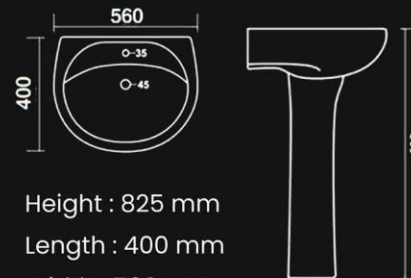

Wash Basin Pedestal

Big Sterling

Height : 960 mm
Length : 530 mm
Width : 640 mm

Approx Weight : 33 KG

Mini Sterling

Height : 820 mm
Length : 450 mm
Width : 570 mm

Approx Weight : 23 KG

Star Gold Set

Height : 880 mm
Length : 440 mm
Width : 590 mm

Approx Weight : 23 KG

Supreme Set

Height : 840 mm
Length : 430 mm
Width : 585 mm

Approx Weight : 23 KG

Wash Basin Pedestal

Dyna Set

Height : 860 mm
 Length : 440 mm
 Width : 560 mm

Approx Weight : 23 KG

Sophia Set

Height : 860 mm
 Length : 440 mm
 Width : 550 mm

Approx Weight : 23 KG

Deltar Set (polo)

Height : 820 mm
 Length : 470 mm
 Width : 560 mm

Approx Weight : 23 KG

Repose Set (22x16)

Height : 825 mm
 Length : 400 mm
 Width : 560 mm

Approx Weight : 22 KG

Wash Basin Pedestal

Star Set (20x16)

Height : 825 mm
Length : 400 mm
Width : 510 mm

Approx Weight : 22 KG

Prime Set (18x14)

Height : 820 mm
Length : 335 mm
Width : 460 mm