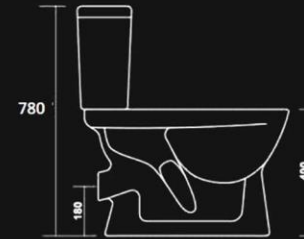

Height : 785 mm
Length : 350 mm
Width : 630 mm

Approx Weight : 32 KG

Cistern - AB BC CD

Colour - W I

Italian “P”

Height : 795 mm
Length : 380 mm
Width : 680 mm

Approx Weight : 31 KG

Cistern - AB BC CD

Height : 660 mm
Length : 380 mm
Width : 760 mm

Approx Weight : 31 KG

Cistern - AB BC CD

Colour - W I

Two piece

**Spanish
“P”**

Height : 780 mm
Length : 400 mm
Width : 670 mm

Approx Weight : 31 KG

Cistern - AB BC CD

Colour - W I

**Spanish
“S”**

Height : 780 mm
Length : 400 mm
Width : 670 mm

Approx Weight : 31 KG

Cistern - AB BC CD

Colour - W I

Two piece

Matrix "S"

Height : 765 mm
Length : 370 mm
Width : 635 mm

Approx Weight : 33 KG

Cistern - AB BC CD

Colour - W

Perry "S"

Height : 700 mm
Length : 395 mm
Width : 620 mm

Approx Weight : 37 KG