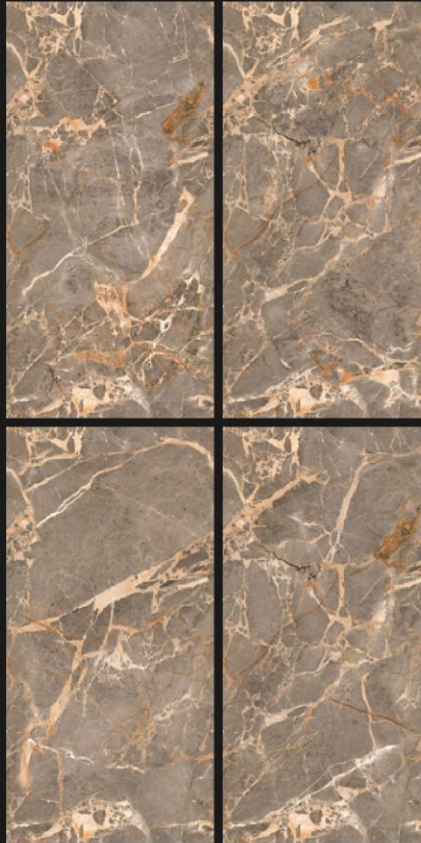

INFINIA AGASTA BLUE

RANDOM FACE : 4

INFINIA AGASTA BROWN

SIZE

600X1200 MM

FINISH

GLOSSY