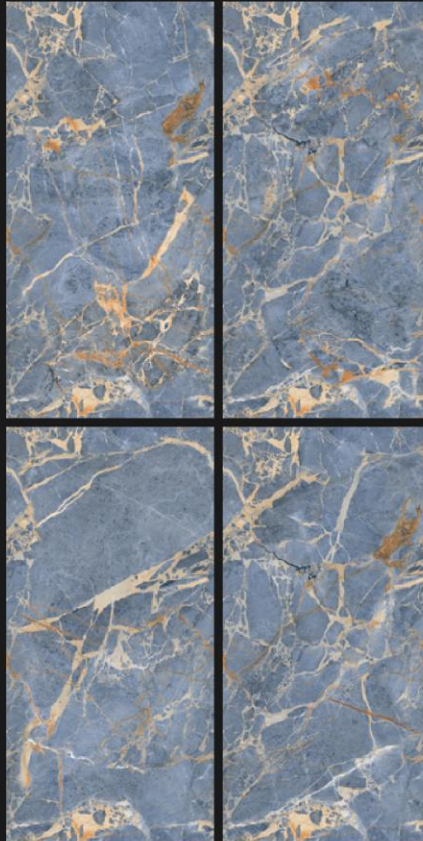

EE
ENLIGHT EXPORTS PRIVATE LIMITED

INFINIA AGASTA BLUE

RANDOM FACE : 4

INFINIA AGASTA BLUE

INFINIA

SIZE

600X1200 MM

FINISH