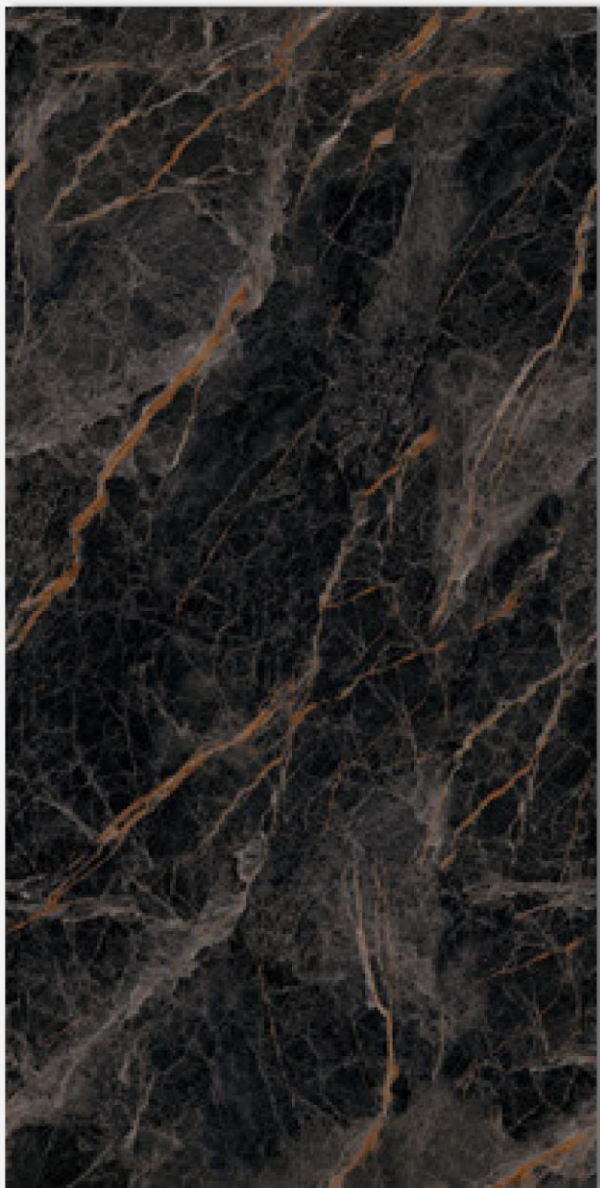

ENDLESS
Pattern

RANDOM FACE : 4

INFINIA LISA BEIGE

SIZE
600X1200 MM

FINISH
GLOSSY

INFINIA LISA BEIGE

ENDLESS
Pattern

INFINIA