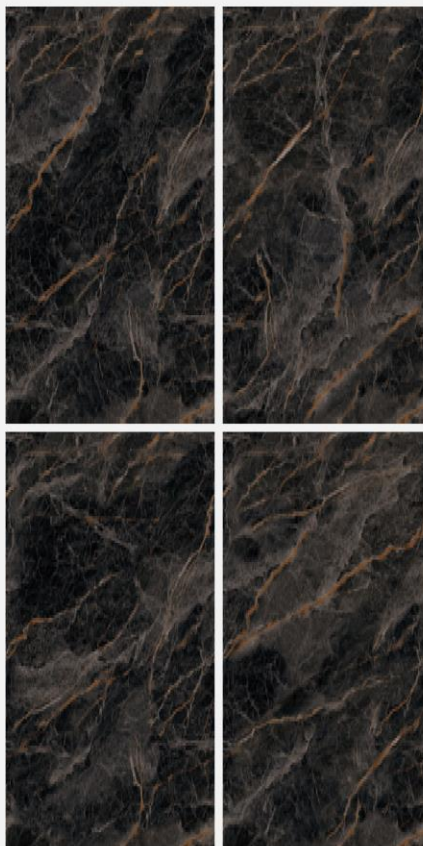

ENDLESS
Pattern

RANDOM FACE : 4

INFINIA LISA BEIGE

SIZE
600X1200 MM

FINISH
GLOSSY

INFINIA LISA BEIGE

ENDLESS
Pattern

INFINIA