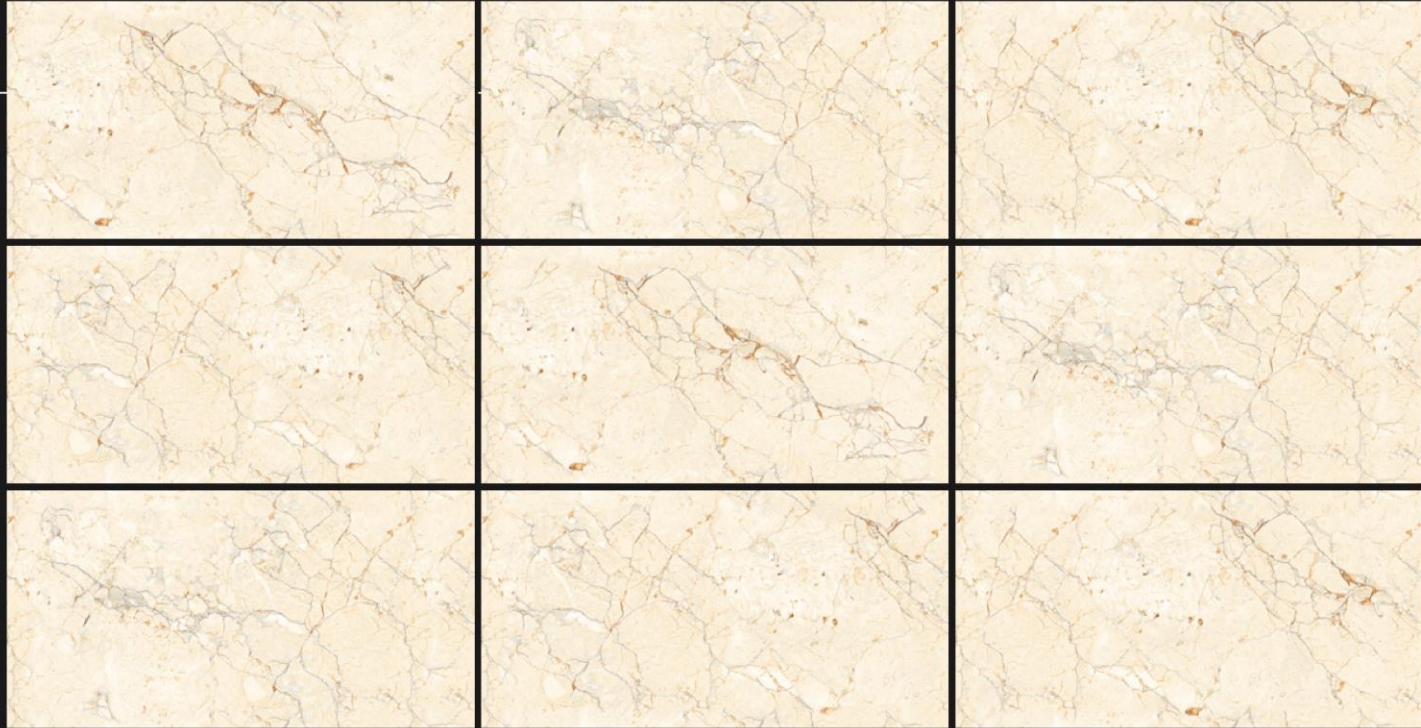

INFINIA SICILIA CREMA

ENDLESS
Pattern

INFINIA