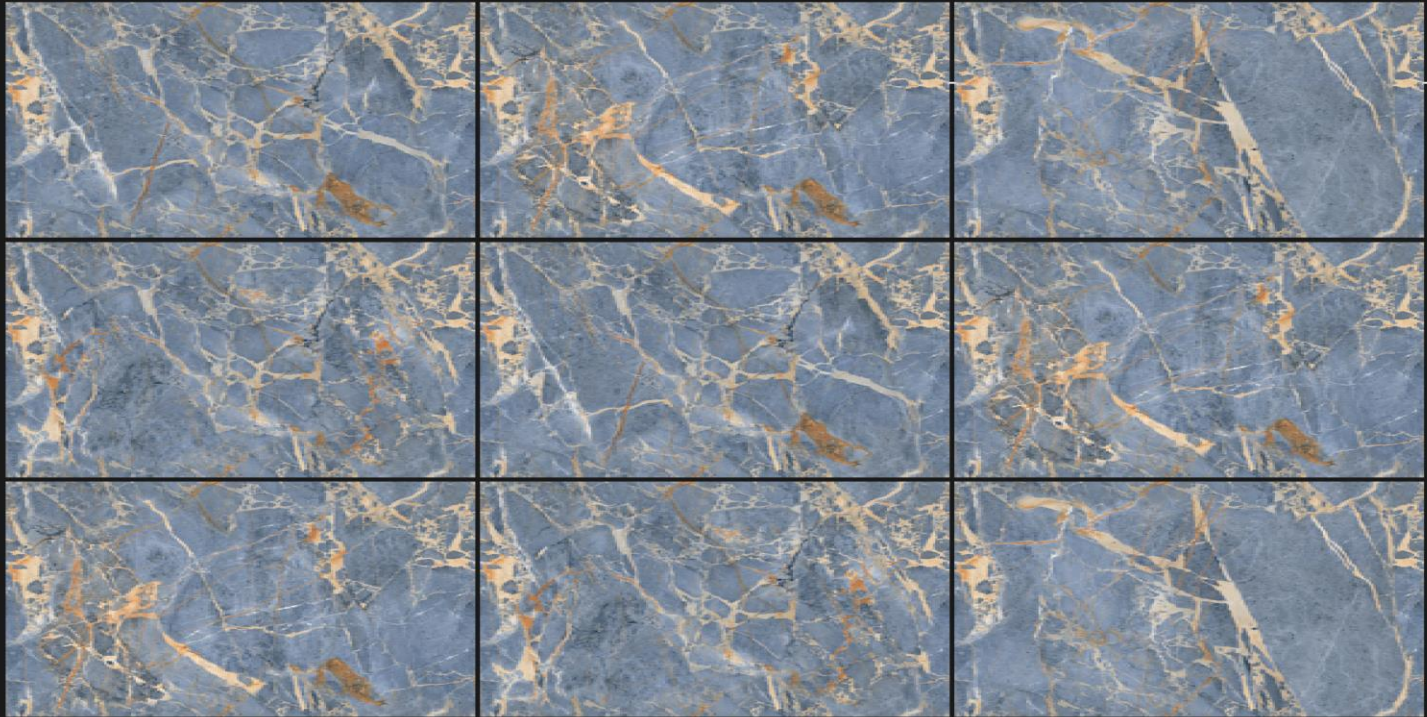

ENDLESS
Pattern