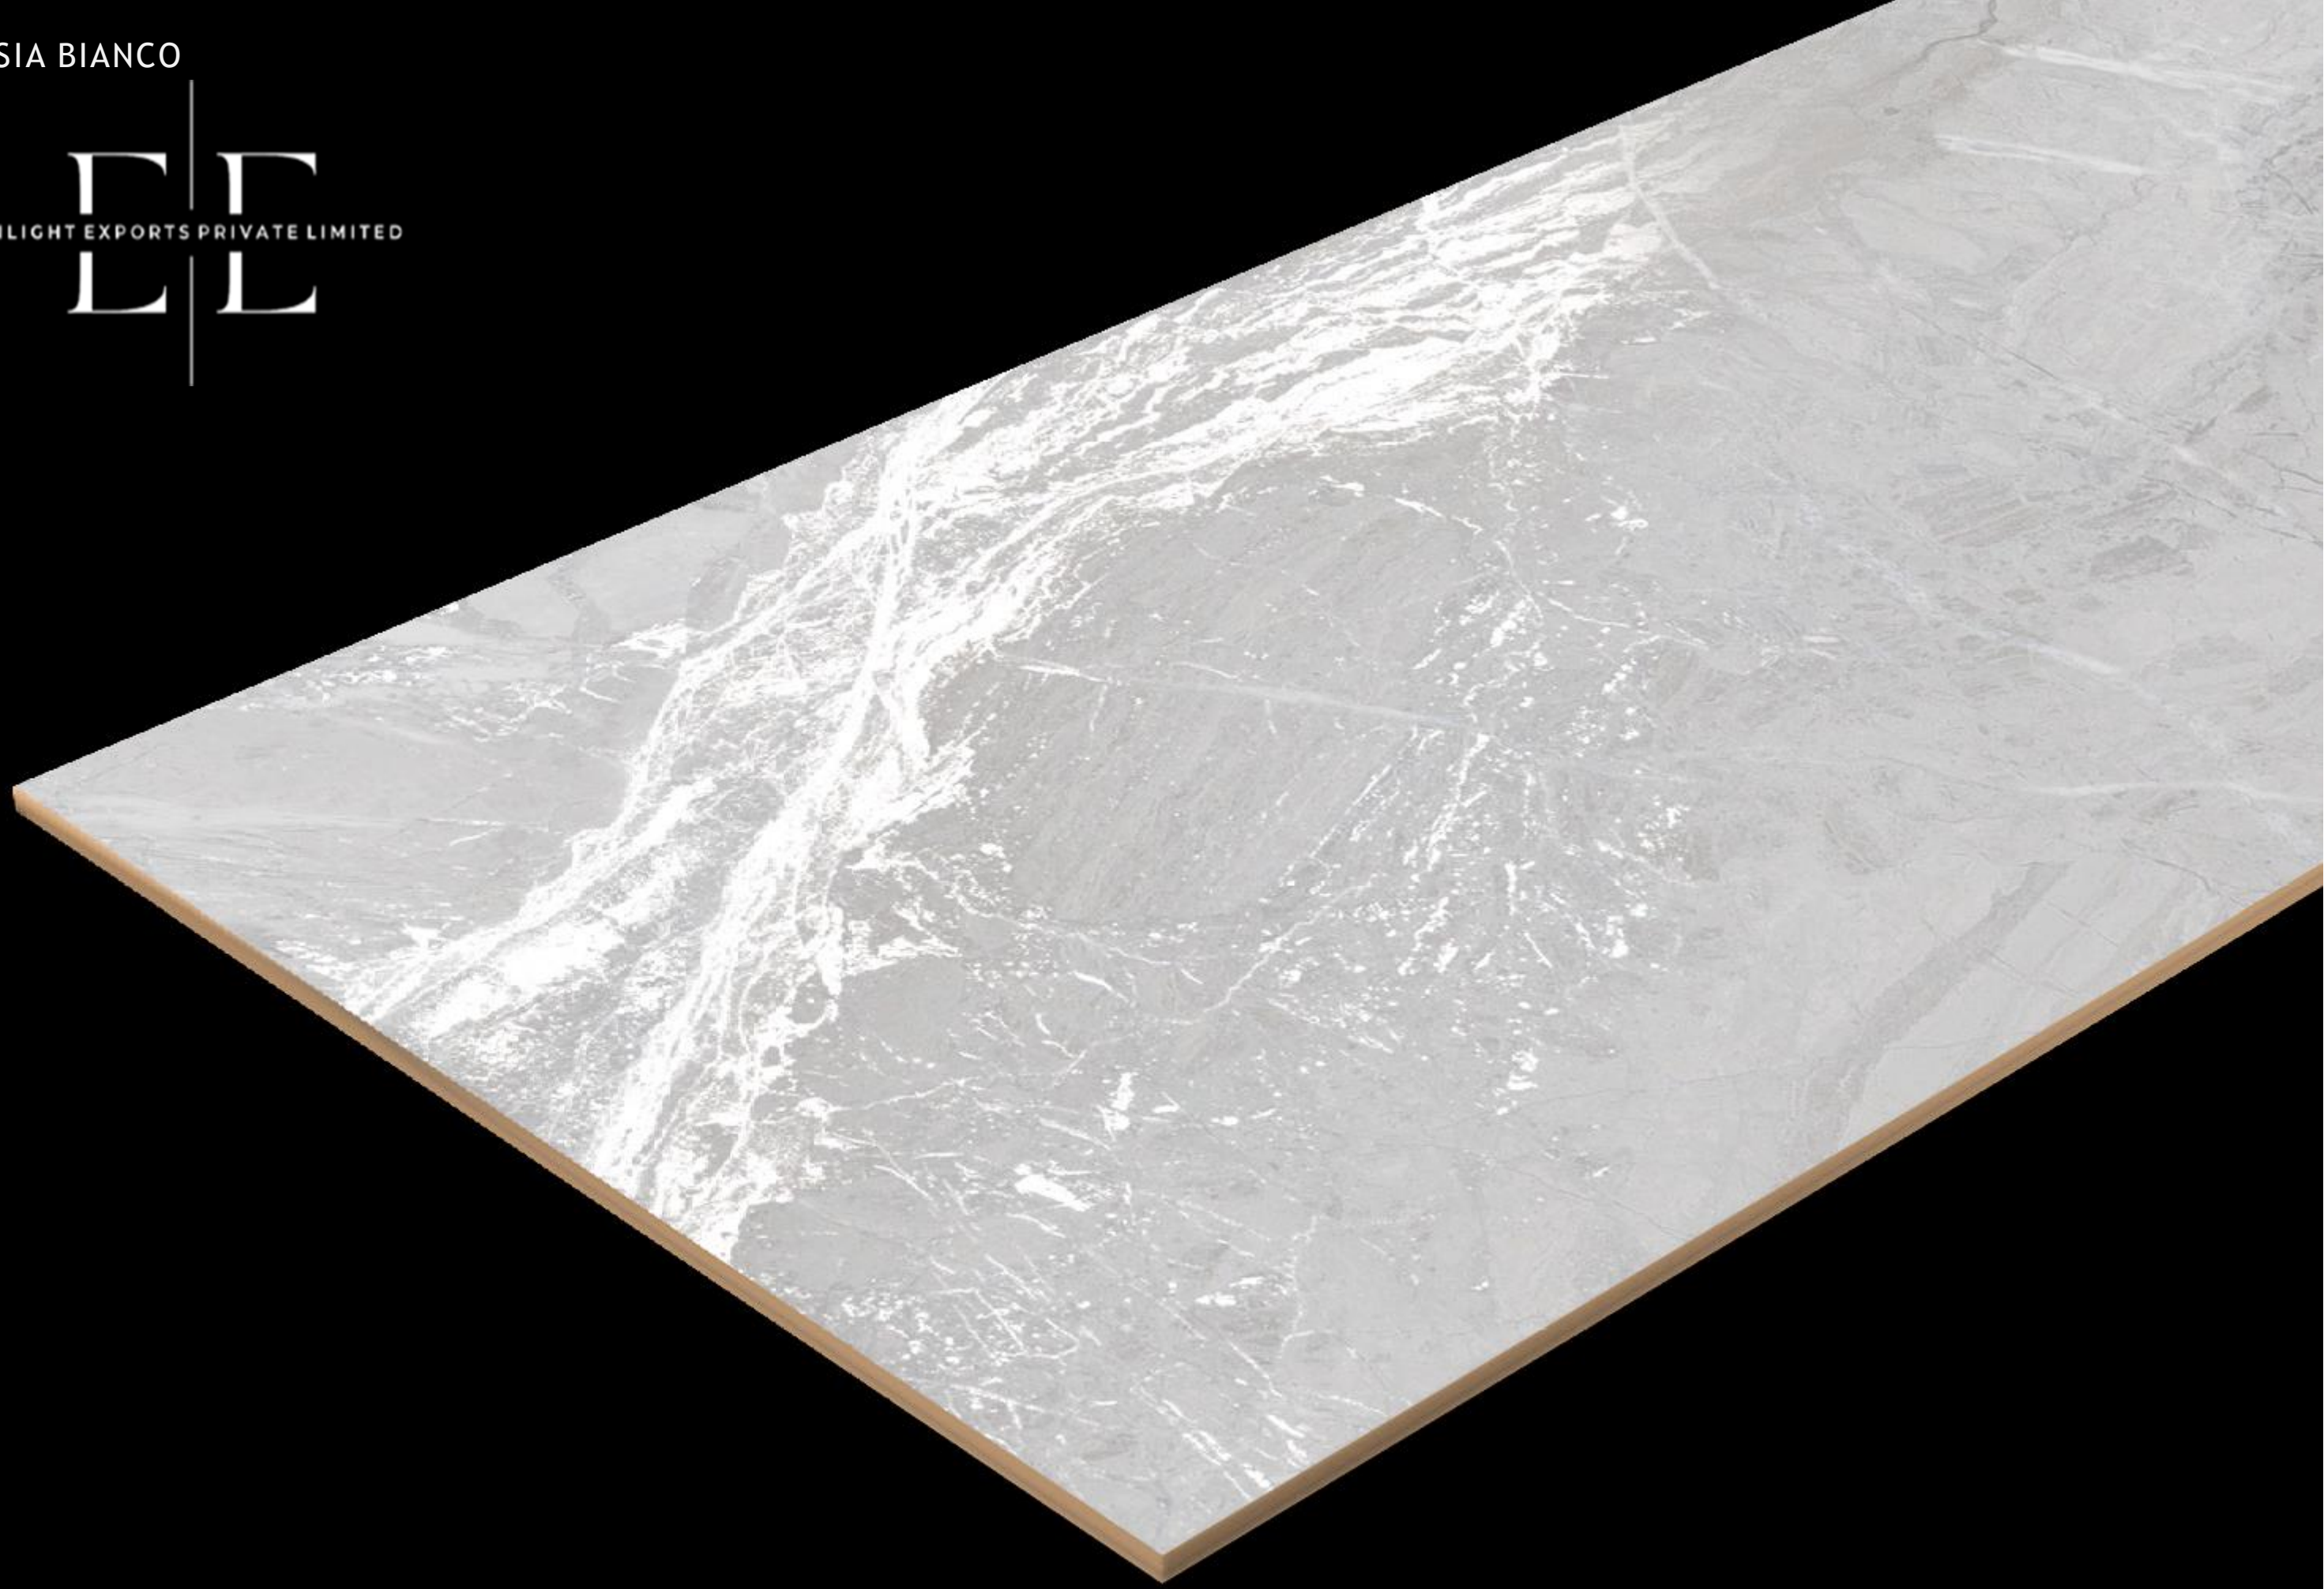

AMBROSIA BIANCO