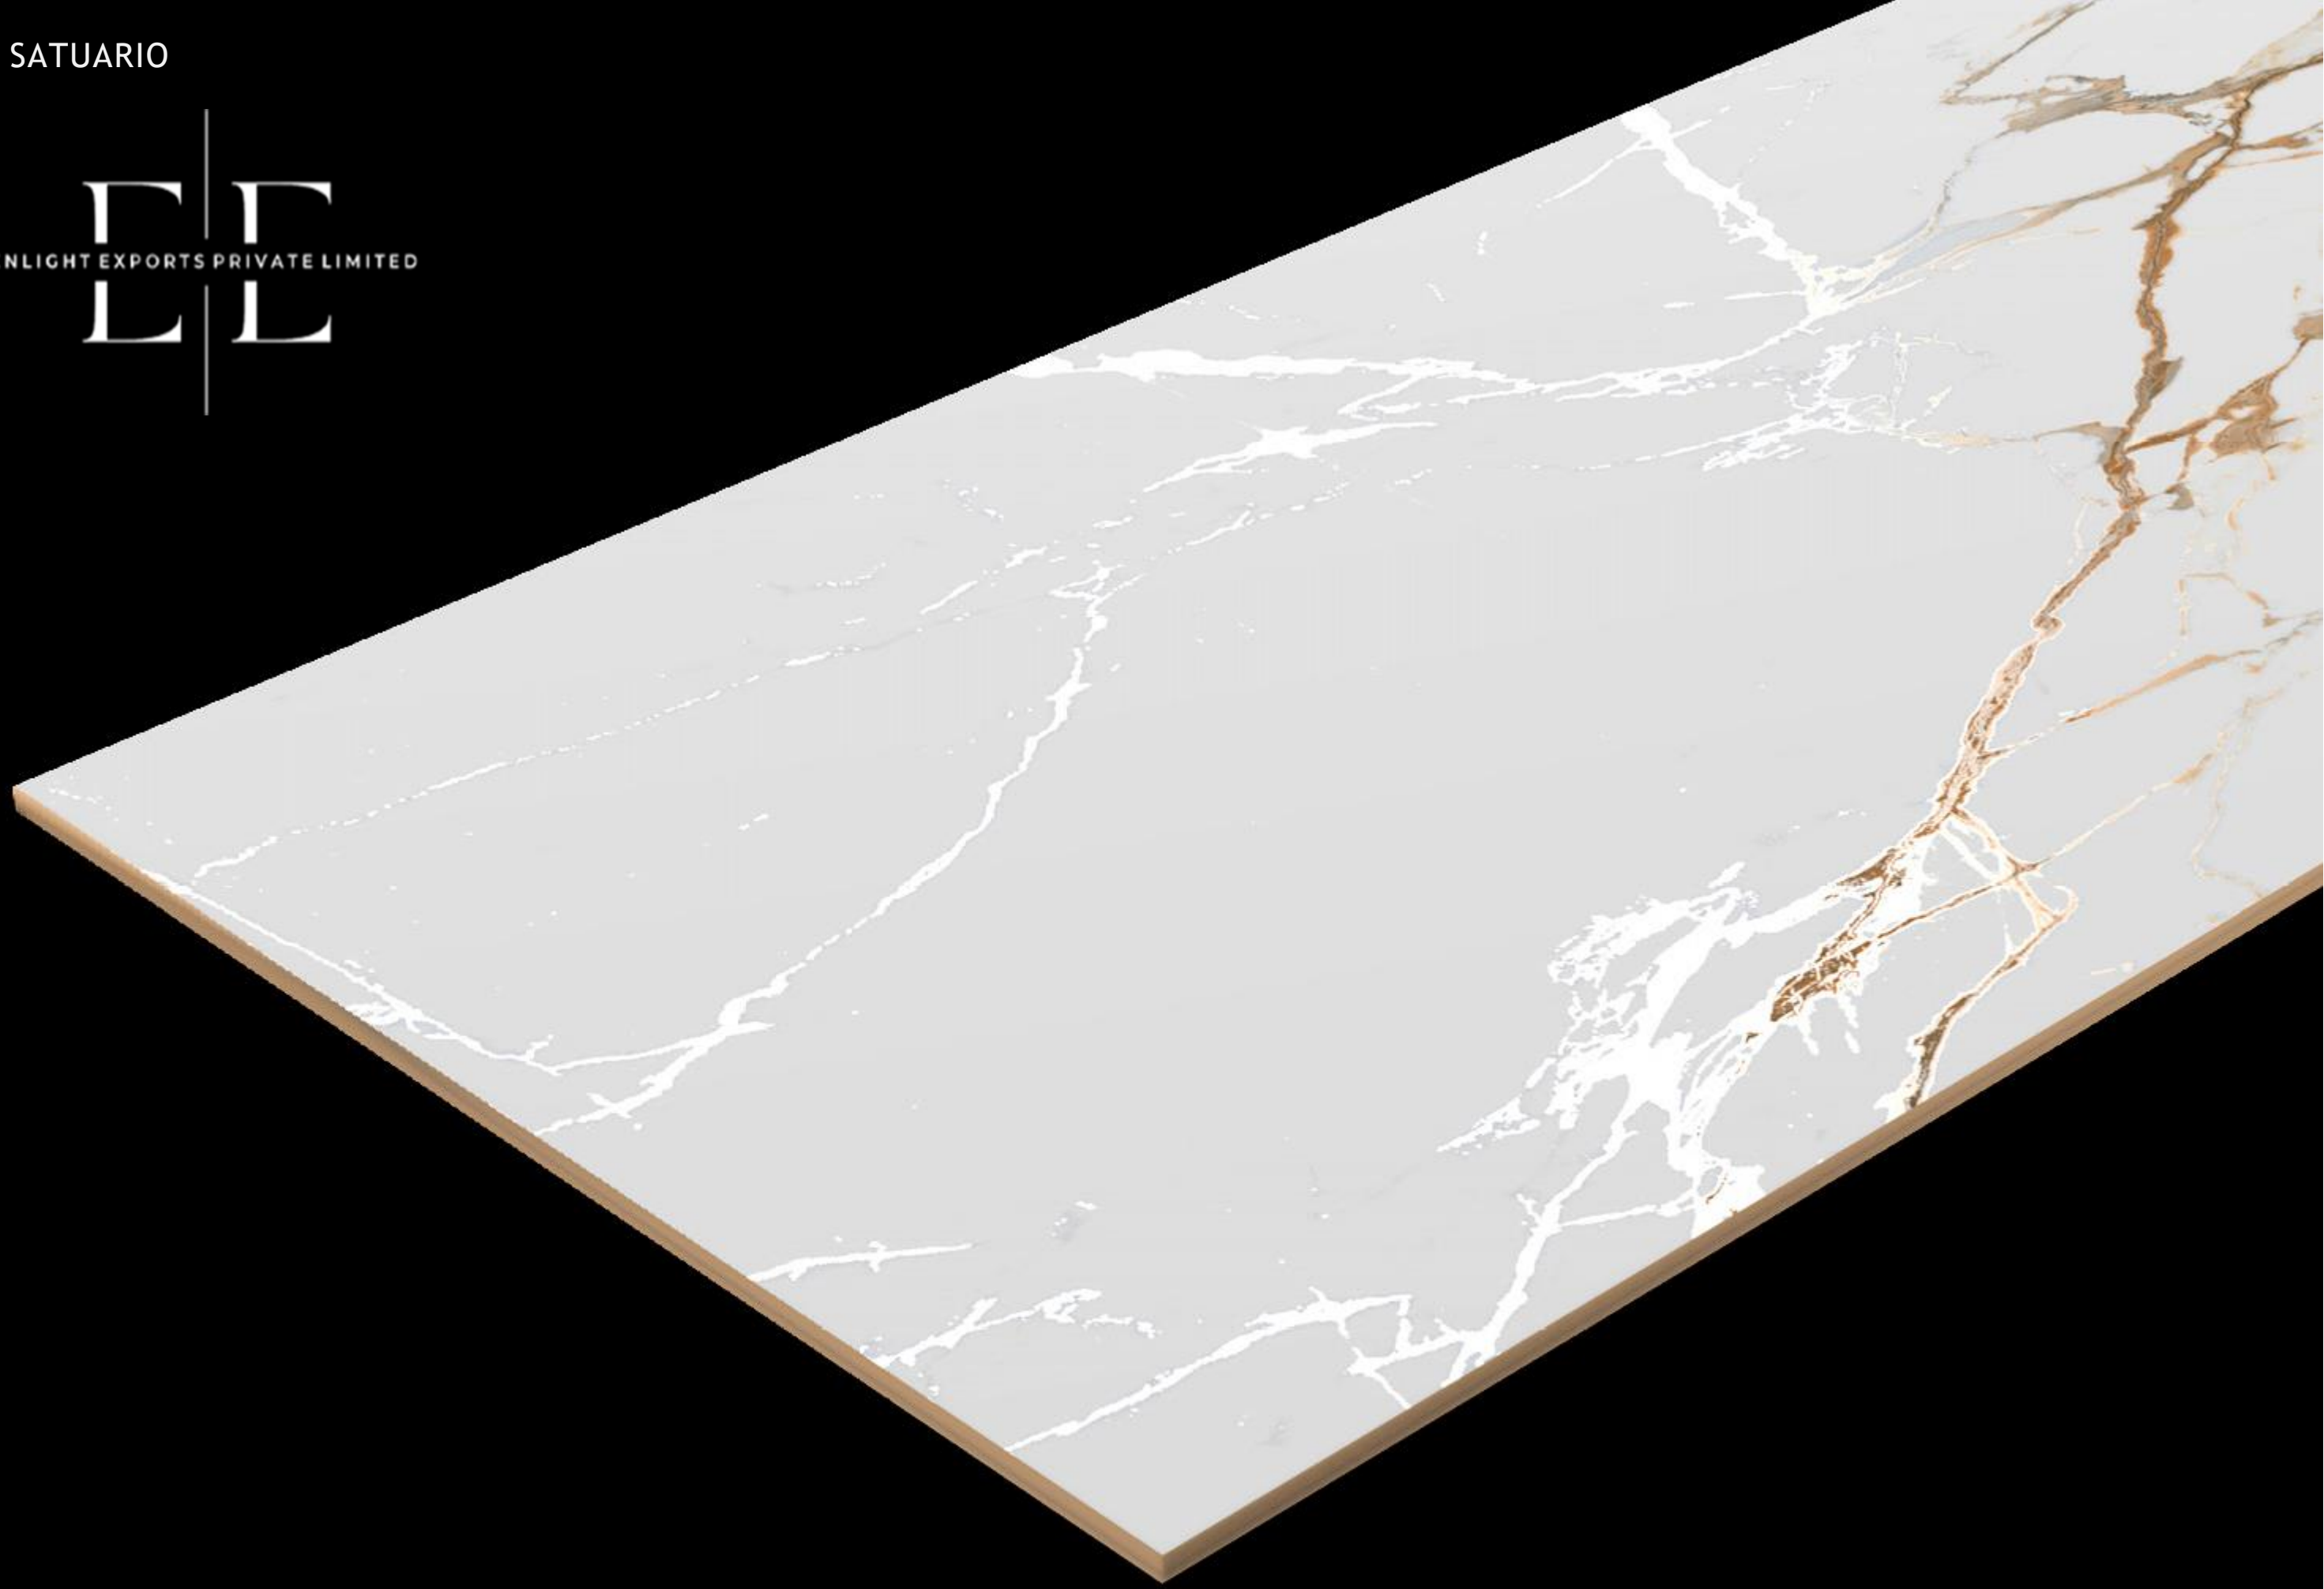

ADRINA SATUARIO